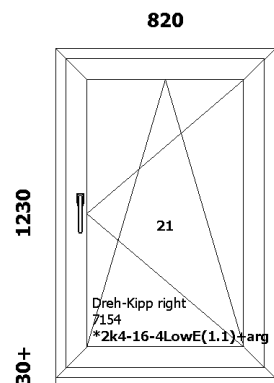

A6-3

Uw=1.44 W/m2K
Kaal=33.56 kg

Gealan 8000/Aken
8001/8095

Klaaspakett: Positsioon: **13**
20: *2k4-16-4LowE(1.1)+arg

Avamine: **sisse**
Furnitureur: **Metallfurnitureur**
Link: **Tavaline valge käepide**
Iluliist: ---
Alusprofiil: **7204 49**
Aknalaud: ---
Veepilek: ---

Raami värv: **RAL7016 / valge**

Lengi värv: **RAL7016 / valge**

Pindala: **0.82 m2**

Hind: **84.15 EUR**

100.98

Kogus: **1 tk**

200.36