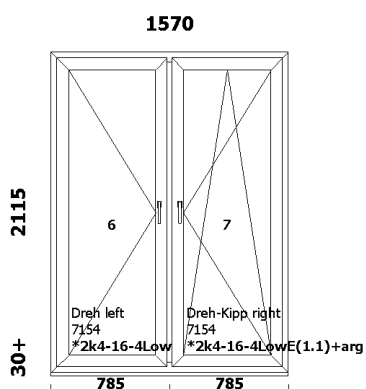

A4

Uw=1.42 W/m2K
Kaal=69.76 kg

Gealan 8000/Aken
8001/8095

Klaaspakett: Positsioon: **3**

4: *2k4-16-4LowE(1.1)+arg
5: *2k4-16-4LowE(1.1)+arg

Avamine: **sisse**

Furnituur: **Metallfurnituur**

Link: **Tavaline valge käepide**

Iluliist: ---

Alusprofiil: **7204 49**

Aknalaud: ---

Veepilekk: ---

Raami värv: **RAL7016 / valge**

Lengi värv: **RAL7016 / valge**

Pindala: **1.82 m2**

Hind: **170.64 EUR**   **204.77**

Kogus: **1 tk**   **406.28**

A3

Uw=1.43 W/m2K
Kaal=68.64 kg

Gealan 8000/Aken
8001/8095

Klaaspakett: Positsioon: **2**

2: *2k4-16-4LowE(1.1)+arg
3: *2k4-16-4LowE(1.1)+arg

Avamine: **sisse**

Furnituur: **Metallfurnituur**

Link: **Tavaline valge käepide**

Iluliist: ---

Alusprofiil: **7204 49**

Aknalaud: ---

Veepilekk: ---

Raami värv: **RAL7016 / valge**

Lengi värv: **RAL7016 / valge**

Pindala: **1.78 m2**

Hind: **168.82 EUR**   **202.58**

Kogus: **1 tk**   **401.95**

A2

Uw=1.35 W/m2K
Kaal=53.77 kg

Gealan 8000/Aken
8001/8095

Klaaspakett: Positsioon: **1**

1: *2k4-16-4LowE(1.1)+arg

Avamine: **sisse**

Furnituur: **Metallfurnituur**

Link: **Tavaline valge käepide**

Iluliist: ---

Alusprofiil: **7204 49**

Aknalaud: ---

Veepilekk: ---

Raami värv: **RAL7016 / valge**

Lengi värv: **RAL7016 / valge**

Pindala: **1.54 m2**

Hind: **118.24 EUR**   **141.89**

Kogus: **1 tk**   **281.52**

A5

Uw=1.38 W/m2K
Kaal=116.66 kg

Gealan 8000/Aken
8001/8095

Klaaspakett: Positsioon: **4**

6: *2k4-16-4LowE(1.1)+arg
7: *2k4-16-4LowE(1.1)+arg

Avamine: **sisse**

Furnituur: **Metallfurnituur**

Link: **Tavaline valge käepide**

Iluliist: ---

Alusprofiil: **7204 49**

Aknalaud: ---

Veepilekk: ---

Raami värv: **RAL7016 / valge**

Lengi värv: **RAL7016 / valge**

Pindala: **3.32 m2**

Hind: **256.22 EUR**   **307.47**

Kogus: **1 tk**   **610.05**