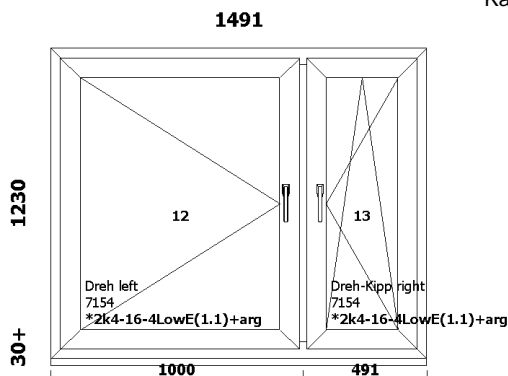

A9

Uw=1.42 W/m2K
Kaal=70.07 kg**Gealan 8000/Aken**
8001/8095Klaaspakett: Positsioon: **7**12: *2k4-16-4LowE(1.1)+arg
13: *2k4-16-4LowE(1.1)+argAvamine: **sisse**Furnituur: **Metallfurnituur**Link: **Tavaline valge käepide**

Iluliist: ---

Alusprofiil: **7204 49**

Aknalaud: ---

Veepolek: ---

Raami värv: **RAL7016 / valge**Lengi värv: **RAL7016 / valge**Pindala: **1.83 m2**Hind: **170.96 EUR** 205.15Kogus: **1 tk** 407.05

A8

Uw=1.42 W/m2K
Kaal=69.37 kg**Gealan 8000/Aken**
8001/8095Klaaspakett: Positsioon: **6**10: *2k4-16-4LowE(1.1)+arg
11: *2k4-16-4LowE(1.1)+argAvamine: **sisse**Furnituur: **Metallfurnituur**Link: **Tavaline valge käepide**