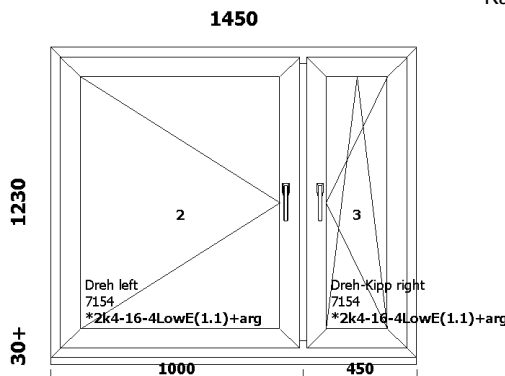

A2

Uw=1.35 W/m2K
Kaal=53.77 kg

Gealan 8000/Aken
8001/8095

Klaaspakett: Positsioon: **1**

1: *2k4-16-4LowE(1.1)+arg

Avamine: **sisse**

Furnituur: **Metallfurnituur**

Link: **Tavaline valge käepide**

Iluliist: ---

Alusprofiil: **7204 49**

Aknalaud: ---

Veepilekk: ---

Raami värv: **RAL7016 / valge**

Lengi värv: **RAL7016 / valge**

Pindala: **1.54 m2**

Hind: **118.24 EUR**   **141.89**

Kogus: **1 tk**   **281.52**