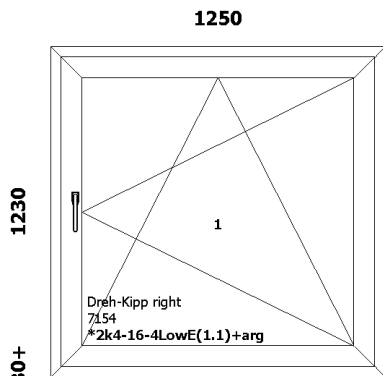

A5

Uw=1.38 W/m2K
Kaal=116.66 kg

Gealan 8000/Aken
8001/8095

Klaaspakett: Positsioon: **4**

6: *2k4-16-4LowE(1.1)+arg
7: *2k4-16-4LowE(1.1)+arg

Avamine: **sisse**

Furnituur: **Metallfurnituur**

Link: **Tavaline valge käepide**

Iluliist: ---

Alusprofiil: **7204 49**

Aknalaud: ---

Veepilekk: ---

Raami värv: **RAL7016 / valge**

Lengi värv: **RAL7016 / valge**

Pindala: **3.32 m2**

Hind: **256.22 EUR**   **307.47**

Kogus: **1 tk**   **610.05**