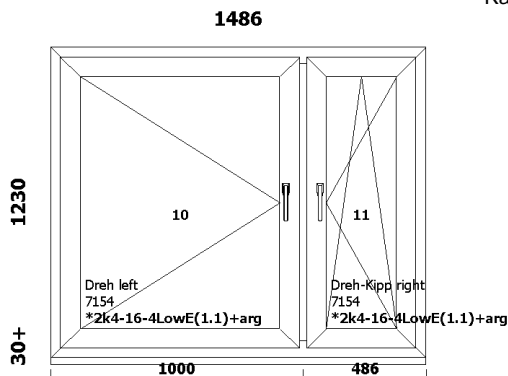

A9

Uw=1.42 W/m2K
Kaal=70.07 kg**Gealan 8000/Aken**
8001/8095Klaaspakett: Positsioon: **7**12: *2k4-16-4LowE(1.1)+arg
13: *2k4-16-4LowE(1.1)+argAvamine: **sisse**Furnituur: **Metallfurnituur**Link: **Tavaline valge käepide**

Iluliist: ---

Alusprofiil: **7204 49**

Aknalaud: ---

Veepolek: ---

Raami värv: **RAL7016 / valge**Lengi värv: **RAL7016 / valge**Pindala: **1.83 m2**Hind: **170.96 EUR** 205.15Kogus: **1 tk** 407.05

A8

Uw=1.42 W/m2K
Kaal=69.37 kg**Gealan 8000/Aken**
8001/8095Klaaspakett: Positsioon: **6**10: *2k4-16-4LowE(1.1)+arg
11: *2k4-16-4LowE(1.1)+argAvamine: **sisse**Furnituur: **Metallfurnituur**Link: **Tavaline valge käepide**

Iluliist: ---

Alusprofiil: **7204 49**

Aknalaud: ---

Veepolek: ---

Raami värv: **RAL7016 / valge**Lengi värv: **RAL7016 / valge**Pindala: **1.83 m2**Hind: **168.76 EUR** 202.52Kogus: **1 tk** 401.82

A7

Uw=1.38 W/m2K
Kaal=118.89 kg**Gealan 8000/Aken**
8001/8095Klaaspakett: Positsioon: **5**8: *2k4-16-4LowE(1.1)+arg
9: *2k4-16-4LowE(1.1)+argAvamine: **sisse**Furnituur: **Metallfurnituur**Link: **Tavaline valge käepide**