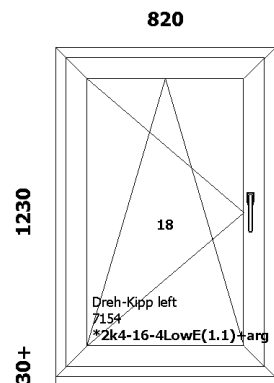

A6-1

Uw=1.41 W/m2K
Kaal=38.78 kg

Gealan 8000/Aken
8001/8095

Klaaspakett: Positsioon: **11**
18: *2k4-16-4LowE(1.1)+arg

Avamine: **sisse**
Furnitureur: **Metallfurnitureur**
Link: **Tavaline valge käepide**
Iluliist: ---
Alusprofiil: **7204 49**
Aknalaud: ---
Veepilek: ---

Raami värv: **RAL7016 / valge**

Lengi värv: **RAL7016 / valge**

Pindala: **1.01 m2**

Hind: **92.48 EUR**

110.98

Kogus: **1 tk**

220.20

A6-4

Uw=1.41 W/m2K
Kaal=38.78 kg

Gealan 8000/Aken
8001/8095

Klaaspakett: Positsioon: **14**
21: *2k4-16-4LowE(1.1)+arg

Avamine: **sisse**
Furnitureur: **Metallfurnitureur**
Link: **Tavaline valge käepide**
Iluliist: ---
Alusprofiil: **7204 49**
Aknalaud: ---
Veepilek: ---

Raami värv: **RAL7016 / valge**

Lengi värv: **RAL7016 / valge**

Pindala: **1.01 m2**

Hind: **92.48 EUR**

110.98

Kogus: **1 tk**

220.20