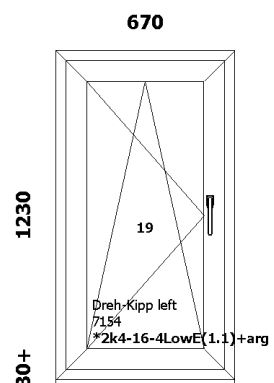

A6-1

Uw=1.41 W/m2K
Kaal=38.78 kg

Gealan 8000/Aken
8001/8095

Klaaspakett: Positsioon: **11**
18: *2k4-16-4LowE(1.1)+arg

Avamine: **sisse**
Furnitureur: **Metallfurnitureur**
Link: **Tavaline valge käepide**
Iluliist: ---
Alusprofiil: **7204 49**
Aknalaud: ---
Veepilek: ---

Raami värv: **RAL7016 / valge**

Lengi värv: **RAL7016 / valge**

Pindala: **1.01 m2**

Hind: **92.48 EUR**

110.98

Kogus: **1 tk**

220.20

A6-4

Uw=1.41 W/m2K
Kaal=38.78 kg

Gealan 8000/Aken
8001/8095

Klaaspakett: Positsioon: **14**
21: *2k4-16-4LowE(1.1)+arg

Avamine: **sisse**
Furnitureur: **Metallfurnitureur**
Link: **Tavaline valge käepide**
Iluliist: ---
Alusprofiil: **7204 49**
Aknalaud: ---
Veepilek: ---

Raami värv: **RAL7016 / valge**

Lengi värv: **RAL7016 / valge**

Pindala: **1.01 m2**

Hind: **92.48 EUR**

110.98

Kogus: **1 tk**

220.20

A6-3

Uw=1.44 W/m2K
Kaal=33.56 kg

Gealan 8000/Aken
8001/8095

Klaaspakett: Positsioon: **13**
20: *2k4-16-4LowE(1.1)+arg

Avamine: **sisse**
Furnitureur: **Metallfurnitureur**
Link: **Tavaline valge käepide**
Iluliist: ---
Alusprofiil: **7204 49**
Aknalaud: ---
Veepilek: ---

Raami värv: **RAL7016 / valge**

Lengi värv: **RAL7016 / valge**

Pindala: **0.82 m2**

Hind: **84.15 EUR**

100.98

Kogus: **1 tk**

200.36

A6-2

Uw=1.44 W/m2K
Kaal=33.56 kg

Gealan 8000/Aken
8001/8095

Klaaspakett: Positsioon: **12**
19: *2k4-16-4LowE(1.1)+arg

Avamine: **sisse**
Furnitureur: **Metallfurnitureur**
Link: **Tavaline valge käepide**
Iluliist: ---
Alusprofiil: **7204 49**
Aknalaud: ---
Veepilek: ---

Raami värv: **RAL7016 / valge**

Lengi värv: **RAL7016 / valge**

Pindala: **0.82 m2**

Hind: **84.15 EUR**

100.98

Kogus: **1 tk**

200.36