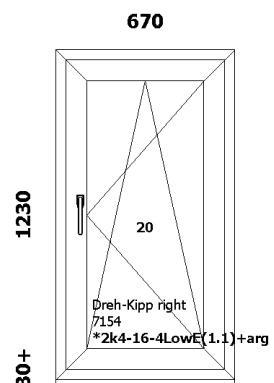

A6-2

Uw=1.44 W/m2K
Kaal=33.56 kg

Gealan 8000/Aken
8001/8095

Klaaspakett: Positsioon: **12**
19: *2k4-16-4LowE(1.1)+arg

Avamine: **sisse**
Furnitureur: **Metallfurnitureur**
Link: **Tavaline valge käepide**
Iluliist: ---
Alusprofiil: **7204 49**
Aknalaud: ---
Veepilek: ---

Raami värv: **RAL7016 / valge**

Lengi värv: **RAL7016 / valge**

Pindala: **0.82 m2**

Hind: **84.15 EUR**

100.98

Kogus: **1 tk**

200.36