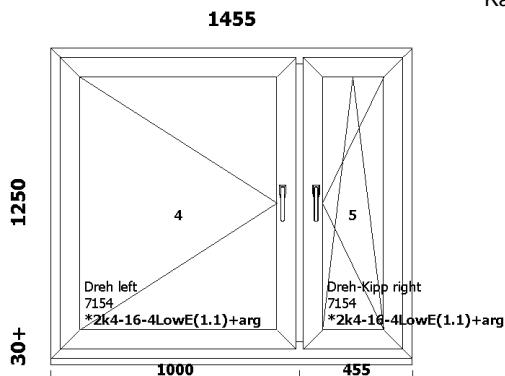

A4

Uw=1.42 W/m2K
Kaal=69.76 kg

Gealan 8000/Aken
8001/8095

Klaaspakett: Positsioon: **3**

4: *2k4-16-4LowE(1.1)+arg
5: *2k4-16-4LowE(1.1)+arg

Avamine: **sisse**

Furnituur: **Metallfurnituur**

Link: **Tavaline valge käepide**

Iluliist: ---

Alusprofiil: **7204 49**

Aknalaud: ---

Veepilekk: ---

Raami värv: **RAL7016 / valge**

Lengi värv: **RAL7016 / valge**

Pindala: **1.82 m2**

Hind: **170.64 EUR**   **204.77**

Kogus: **1 tk**   **406.28**

A3

Uw=1.43 W/m2K
Kaal=68.64 kg

Gealan 8000/Aken
8001/8095

Klaaspakett: Positsioon: **2**

2: *2k4-16-4LowE(1.1)+arg
3: *2k4-16-4LowE(1.1)+arg

Avamine: **sisse**

Furnituur: **Metallfurnituur**

Link: **Tavaline valge käepide**

Iluliist: ---

Alusprofiil: **7204 49**

Aknalaud: ---

Veepilekk: ---

Raami värv: **RAL7016 / valge**

Lengi värv: **RAL7016 / valge**

Pindala: **1.78 m2**

Hind: **168.82 EUR**   **202.58**

Kogus: **1 tk**   **401.95**