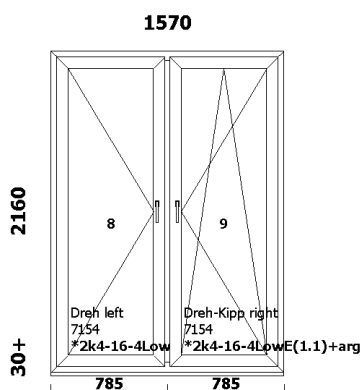

Kogu Uw = 1.44 W/m2K
Kogukaal = 921.43 kg

Summa: 5279.49 EUR
Soodustus 58.0%: 3062.09 EUR
Aknad kokku: 2217.37 EUR

Lisamaterjalid

Pos.	Nurga-uhendav profiil umargune d=60mm. valge	1230	51.33 EUR	4 tk	205.30 EUR
Pos. 9	Nurga-uhendav profiil umargune d=60mm. valge	1230	51.33 EUR	4 tk	205.30 EUR
Pos. 11	Nurga-uhendav profiil umargune d=60mm. valge	1230	51.33 EUR	3 tk	153.98 EUR
Kokku: 7 tk				Summa: 359.28 EUR	

Kokku tellimuse eest

Üldpindala: **24.14 m2**

Aknad: **17 tk**

Uksed: **0 tk**

kokku allahindlus: 3062.09 EUR

Summa kokku: 2576.65 EUR

K.m. 20%: 515.33 EUR

Tellimuse maksumus: 3091.98 EUR

Tellimuse maksumus (kr): 48378.97 kr