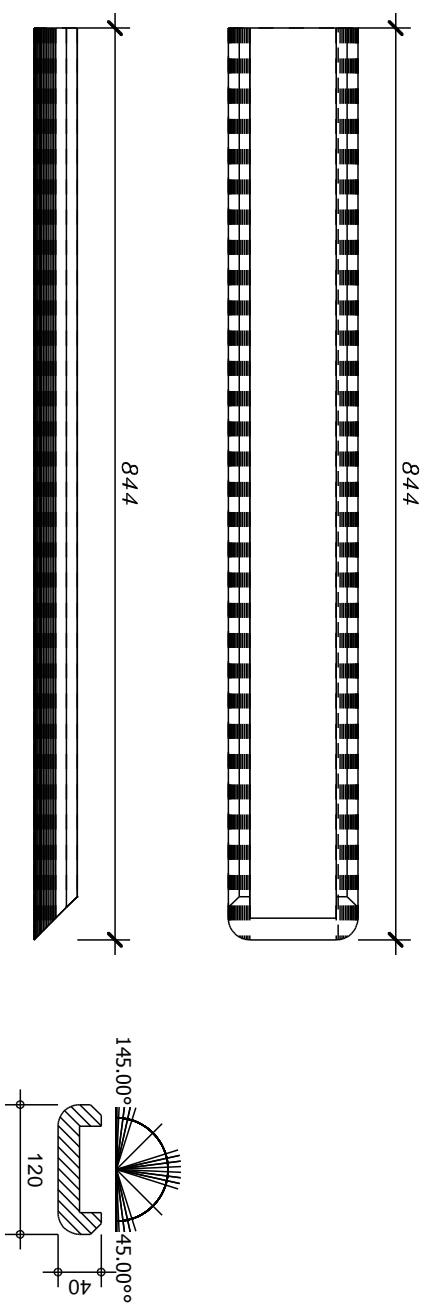

Wall

Prod Nr 35

ANZ 1
В/Н 120mm/40mm
Длина 844mm
Материал: дуб
Дата: 06.01.2014
Мауртаб: 1:7