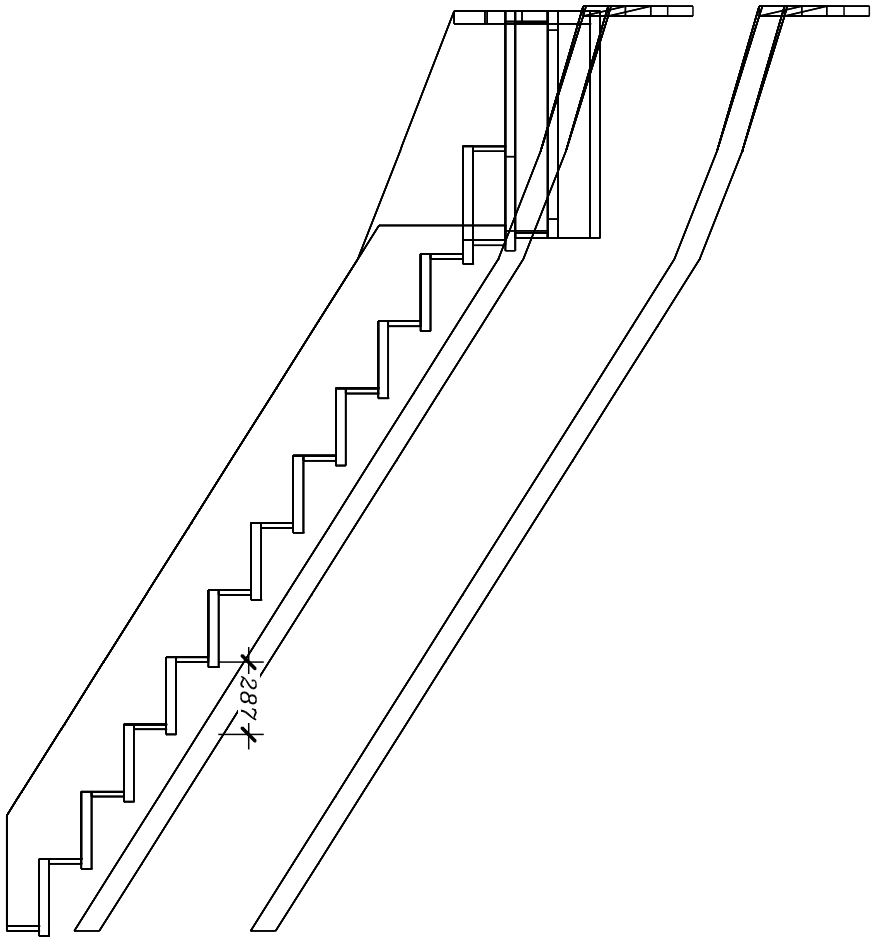

168 168
168

2357