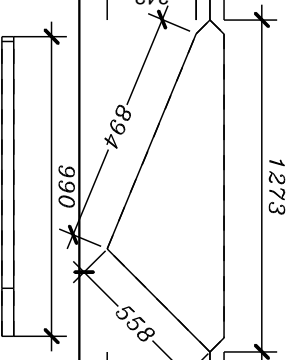

Шт.

В/Н 449mm/40mm

Длина: 1273mm

dub

Дата: 04.01.2014

Масштаб: 1 : 29

Proj NR:

moskva

Prod №: 2

Wall stair2

Шт.

В/Н 384mm/40mm

Длина: 990mm

dub

Дата: 04.01.2014

Масштаб: 1 : 25

Шт.

В/Н 307mm/40mm

Длина: 900mm

dub

Дата: 04.01.2014

Масштаб: 1 : 21

Proj NR:

moskva

Prod №: 6

Wall stair2

Шт.

В/Н 307mm/40mm

Длина: 900mm

dub

Дата: 04.01.2014

Масштаб: 1 : 21