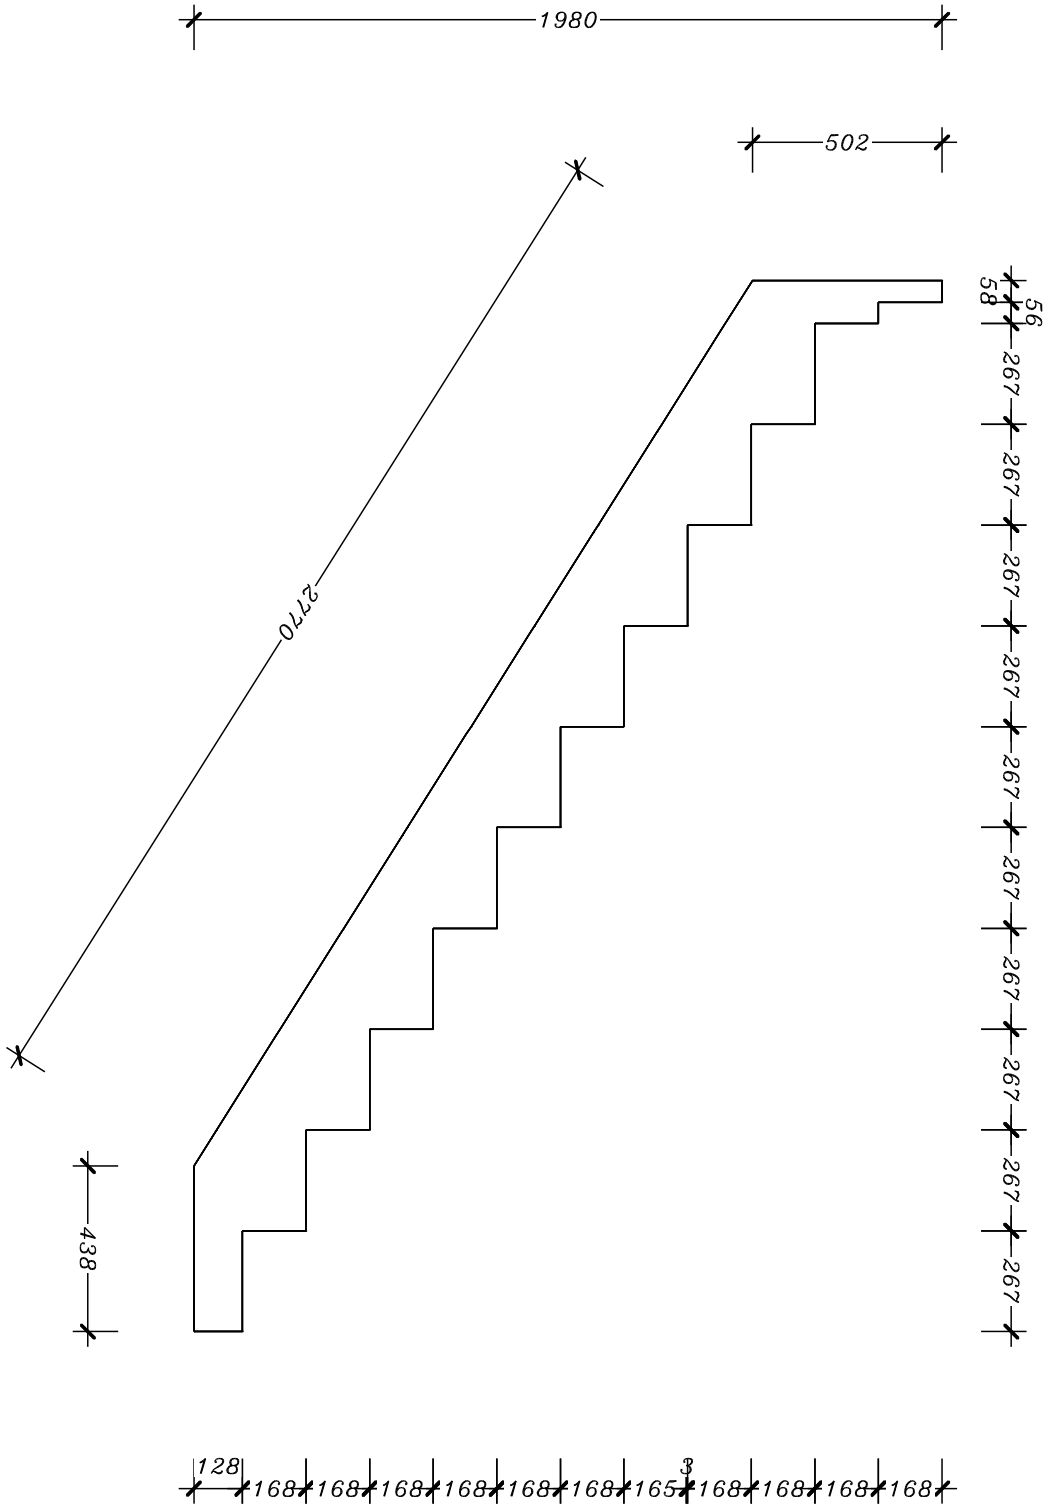

Projekt	moskva
Projektnummer	:
moskva16