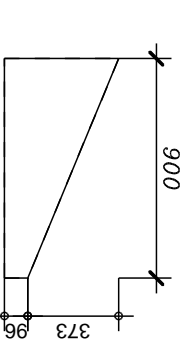

Wall stair2

Шт.

В/Н 468mm/40mm

Длина: 900mm

dub

Дата: 04.01.2014

Масштаб: 1 : 31