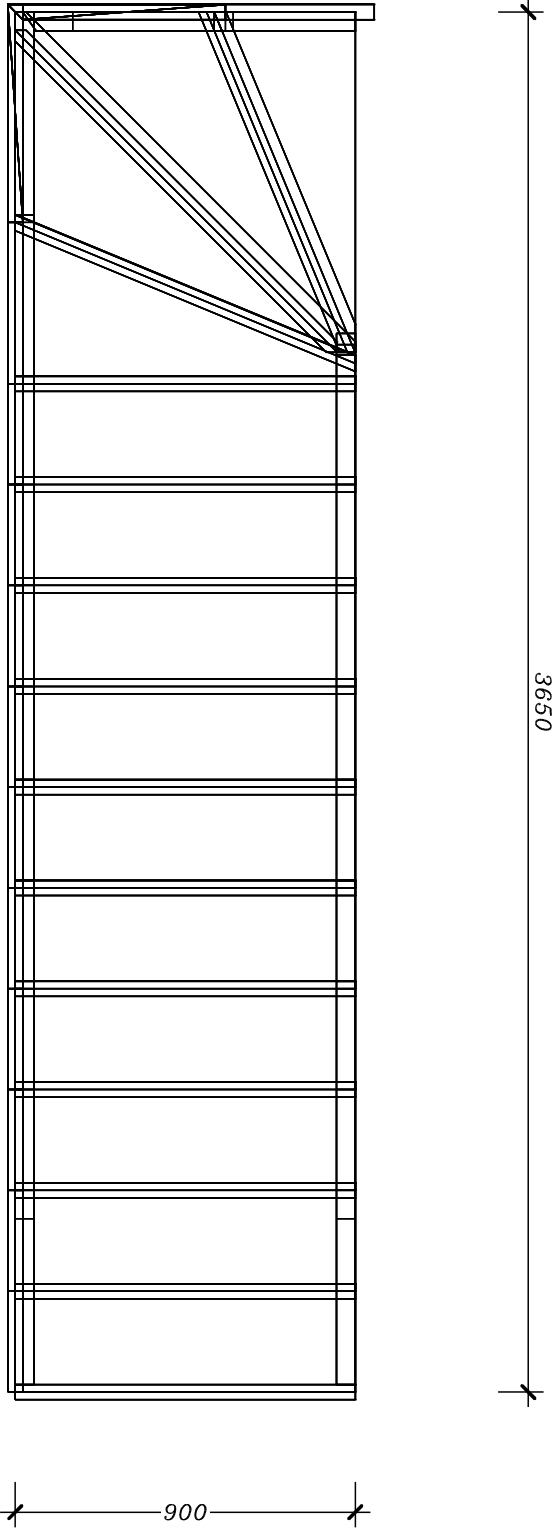

168 168
168

2357

перила показаны условно

Проект москва

Проектномер :

москва16

перилла показаны условно

Проект	москва
Проектномер	:
москва16	

Шт.

В/Н 449mm/40mm

Длина: 1273mm

dub

Дата: 04.01.2014

Масштаб: 1 : 29

Proj NR:

moskva

Prod №: 2

Wall stair2

Шт.

В/Н 384mm/40mm

Длина: 990mm

dub

Дата: 04.01.2014

Масштаб: 1 : 25

Дата: 04.01.2014

Масштаб: 1 : 28

Proj NR:

moskva

Prod №: 4

Wall stair2

Шт.

В/Н 468mm/40mm