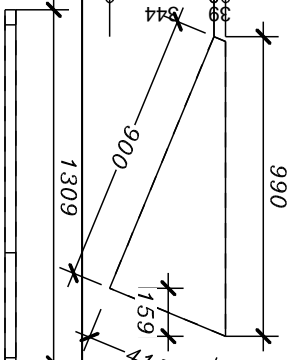

Wall stair2

Шт.

В/Н 429mm/40mm

Длина: 1309mm

dub

Дата: 04.01.2014

Масштаб: 1 : 28