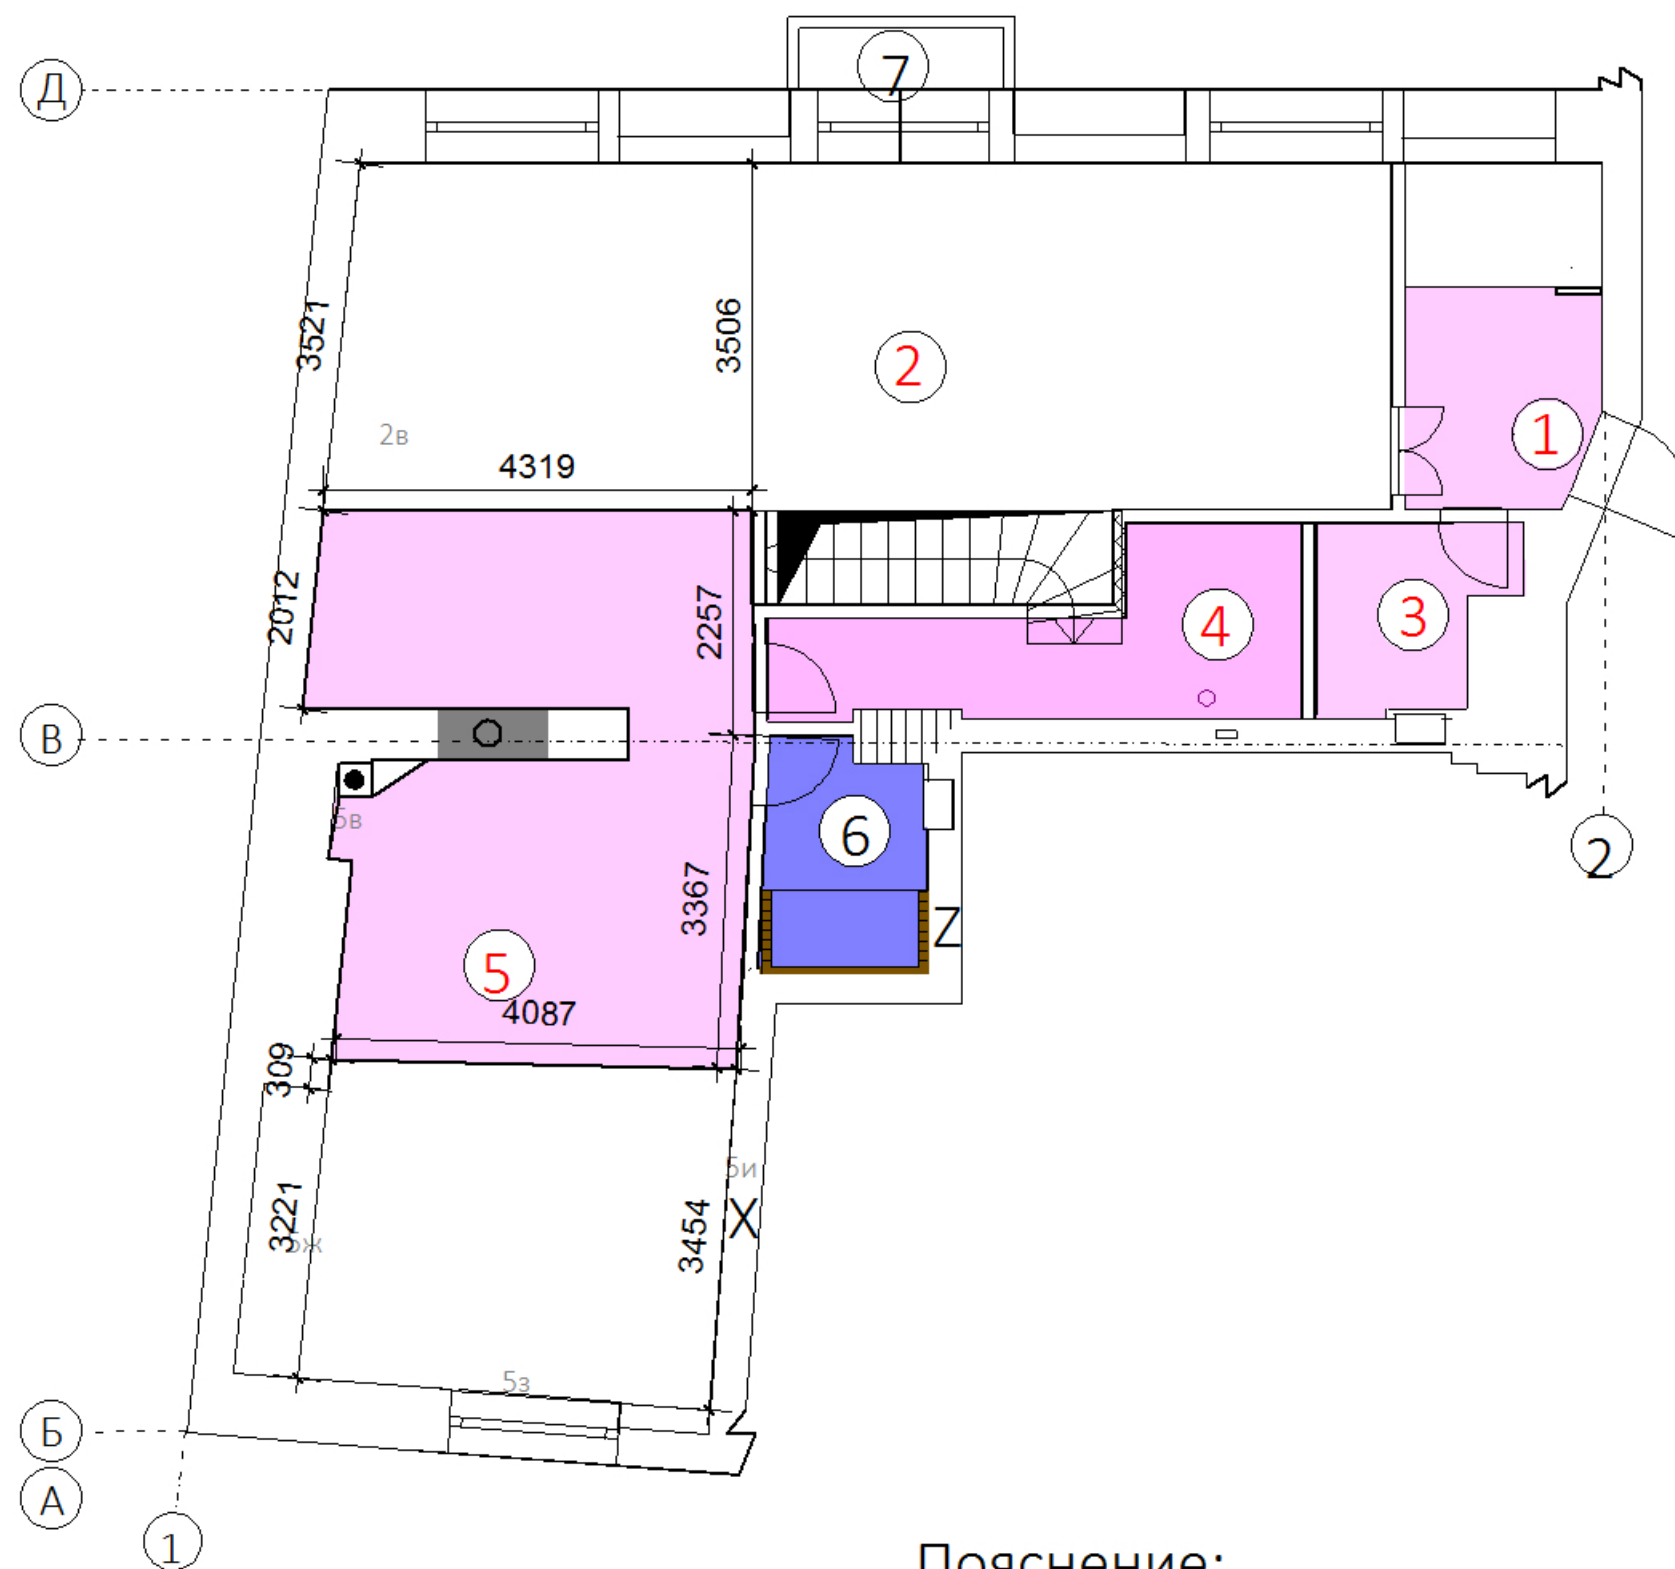

План потолков 1 этажа/ 1 заказчика

Условные обозначения:

- Потолки крашенные белые
- Потолки крашенные белые с повышенной влажностью

Пояснение:

Для определения некоторых нужных размеров, можно приложить простую линейку.

Напр. Размер 3454 на чертеже, будет указано на линейке 3,5 см
Т.к. чертеж выполнен 1:100.

Экспликация помещений

		Площадь
1	Прихожая	4.2м2
3	WC	3.3м2
4	Прачечная	6.9м2
5	Библиотека	20.5м2
6	Душевая	3.6м2
	Итого:	38.5м2

План потолков 1-го этажа /1 заказчика

solidis@sholdisain.com Narva mnt.128 Tallinn Eesti Solidis OU	Россия Москва Трубниковский пер.	Этаж	1
		Место	
		Масштаб	1:100
Ген.дирек.	Шышова О.	Листов	
Дизайнер	Шышова.О	Лист	-13
Дата созд.	август 2013	Дата измен.	13.09.13